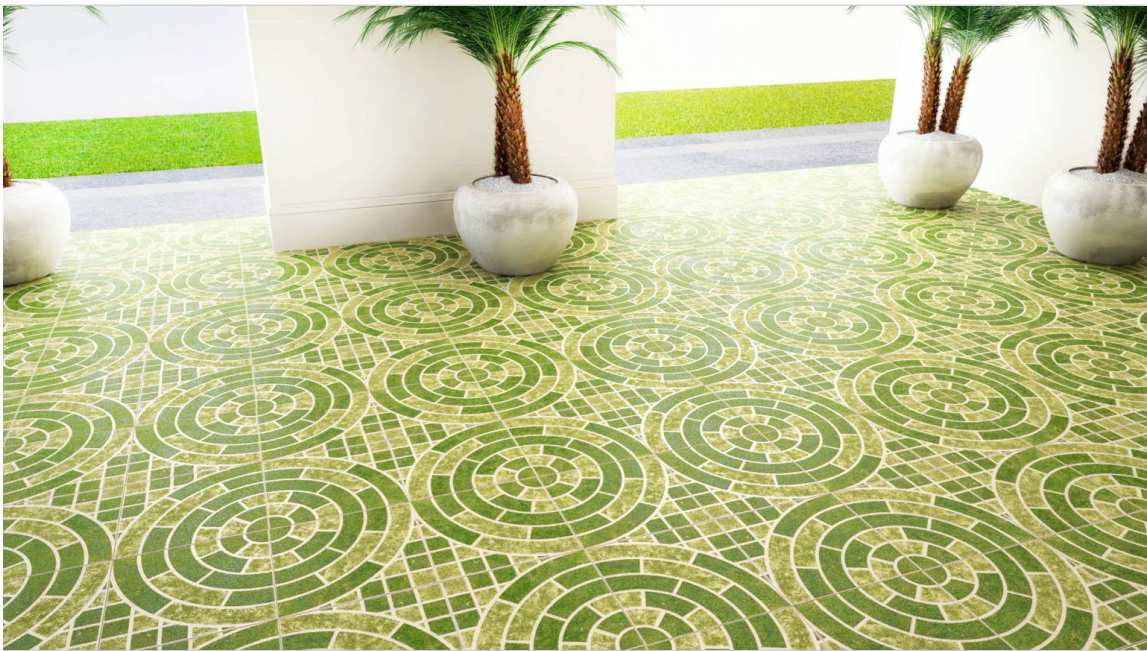

# SERIE ROMA

---

Cerámica | Nacional | Rústicos

**PRODUCTOS**

**ROMA AZUL**  
31x31cms / 12x12" | Rústicos | Samboro

**ROMA BEIGE**  
31x31cms / 12x12" | Rústicos | Samboro

**ROMA GRIS**  
31x31cms / 12x12" | Rústicos | Samboro

**ROMA MARRÓN**  
31x31cms / 12x12" | Rústicos | Samboro

**ROMA TERRACOTA**  
31x31cms / 12x12" | Rústicos | Samboro

**ROMA VERDE**  
31x31cms / 12x12" | Rústicos | Samboro

**AMBIENTES**

Formato	Tipo producto	CAJA			PALET		
		pzs	m <sup>2</sup>	kg	cajas	m <sup>2</sup>	kg
31x31cms / 12x12"	111						